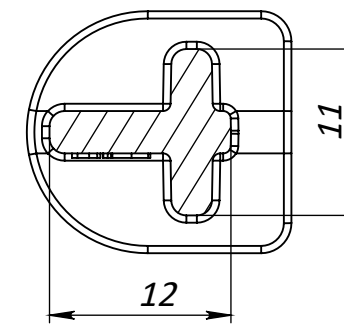

8 7 6 5 4 3 2 1

F

F

A-A  
2:1

E

E

D

D

C

C

B

B

1. Допустиме відхилення фактичної маси від номінальної може становити до 8%

РОЗМІРИ ВКАЗАНО В МІЛІМЕТРАХ		ПОКРИТТЯ		НЕ МАСШТАБУВАТИ КРЕСЛЕННЯ		ВЕРСІЯ	
ДОПУСКИ: ISO 2768-c							
ЛІНІЙНІ:						НАЙМЕНУВАННЯ:	
КУТОВІ:							
ВИКОН.	П.СМ	ПІДПИС	ДАТА				
ПЕРЕВ.	П.МК		23.05.24				
Т.КОНТ.							
Н.КОНТ.							
ЗАТВЕР.				МАТЕРІАЛ		АРТИКУЛ:	
				Пластик		A3	
				МАСА: -		МАСШТАБ: 1:1	
						ЛИСТ 1 із 1	

Артикул	Назва	Вага, кг
68421	Анкер універсальний Н180 пластиковий	0,008
68421-10	Анкер універсальний Н180 пластиковий в упаковці 10 шт	0,080

8 7 6 5 4 3 2 1

A

A