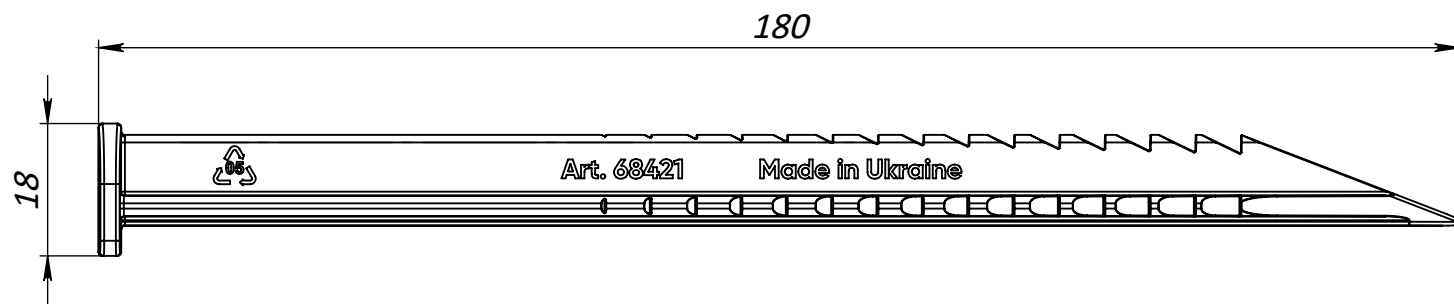

C

C

B

B

1. Допустиме відхилення фактичної маси від номінальної може становити до 8%

РОЗМІРИ ВКАЗАНО В МІЛІМЕТРАХ		ПОКРИТТЯ		НЕ МАСШТАБУВАТИ КРЕСЛЕННЯ		ВЕРСІЯ	
ДОПУСКИ: ISO 2768-c							
ЛІНІЙНІ:						НАЙМЕНУВАННЯ:	
КУТОВІ:							
ВИКОН.	П.СМ	ПІДПИС	ДАТА				
ПЕРЕВ.	П.МК		23.05.24				
Т.КОНТ.							
Н.КОНТ.							
ЗАТВЕР.				МАТЕРІАЛ		АРТИКУЛ:	
				Пластик		A3	
				МАСА: -		МАСШТАБ: 1:1	
						ЛИСТ 1 із 1	