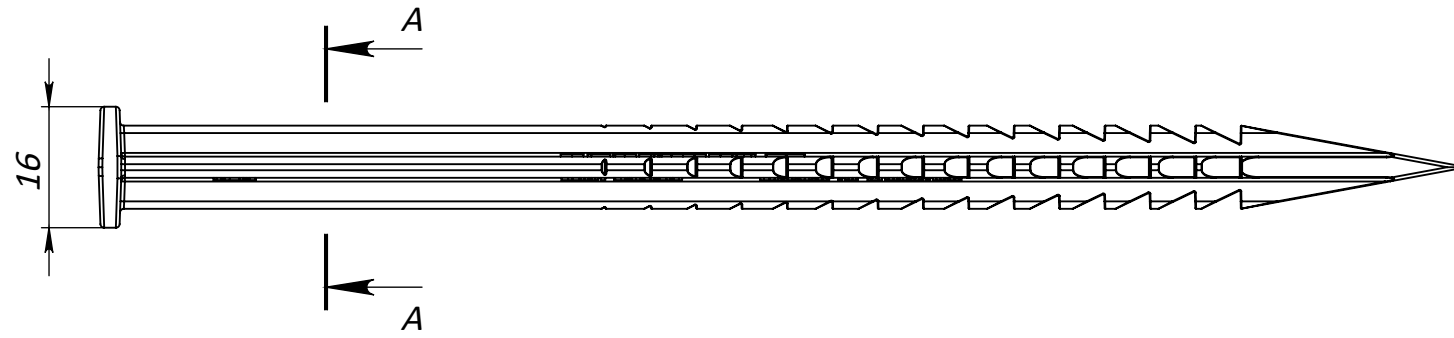

8 7 6 5 4 3 2 1

F

F